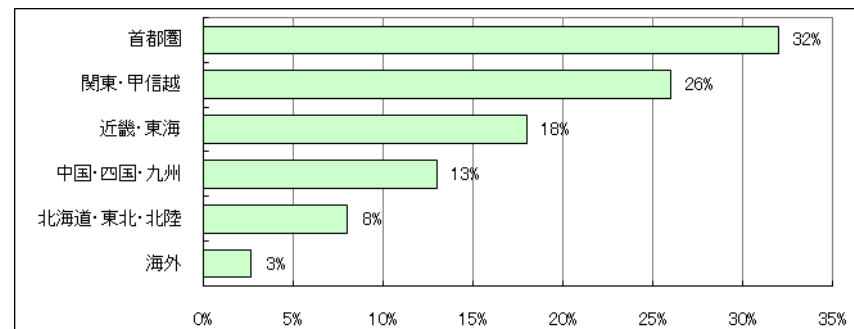

※サイトのアクセス数を第三者的に測定している「Alexa」においても、世界ランキングで随時5万位台をキープしており、SOHO関連サイトでは国内トップクラス。

最新の情報は、以下のページでご確認頂けます。
http://www.alexa.com/data/details/traffic_details?url=www.atsoho.com

◆ SOHO会員数の推移

◆ 発注企業会員数の推移

検索エンジンの順位

@SOHOは大手検索エンジンにおいて、SOHO関連の主要なキーワードで常に上位にランクインしています。

SOHO	1位	1位	1位
在宅	1位	1位	1位
フリーランス 求人	3位	1位	3位

※表内の順位は2010年3月1日時点のものです。

特定の年齢層、地域、業種に限らず、幅広いユーザーから利用されています。

◆ 男女別

◆ 業種別

◆ 年代別

◆ 地域別

広告メニューの一覧です。詳細な掲載料金は別紙「@SOHO広告掲載料金のご案内」をご参照ください。

純広告

月間**350**万ページビューを超える
@SOHOにバナー広告、テキスト広告、
メール広告を掲載します。

タイアップ型広告

@SOHO内に御社のサービスを紹介する
ページを作成（1ページ以上）し、御社サ
イトへ集客を行います。

アンケート調査

@SOHOの登録会員に対してアンケー
ト調査を行い、集計します。