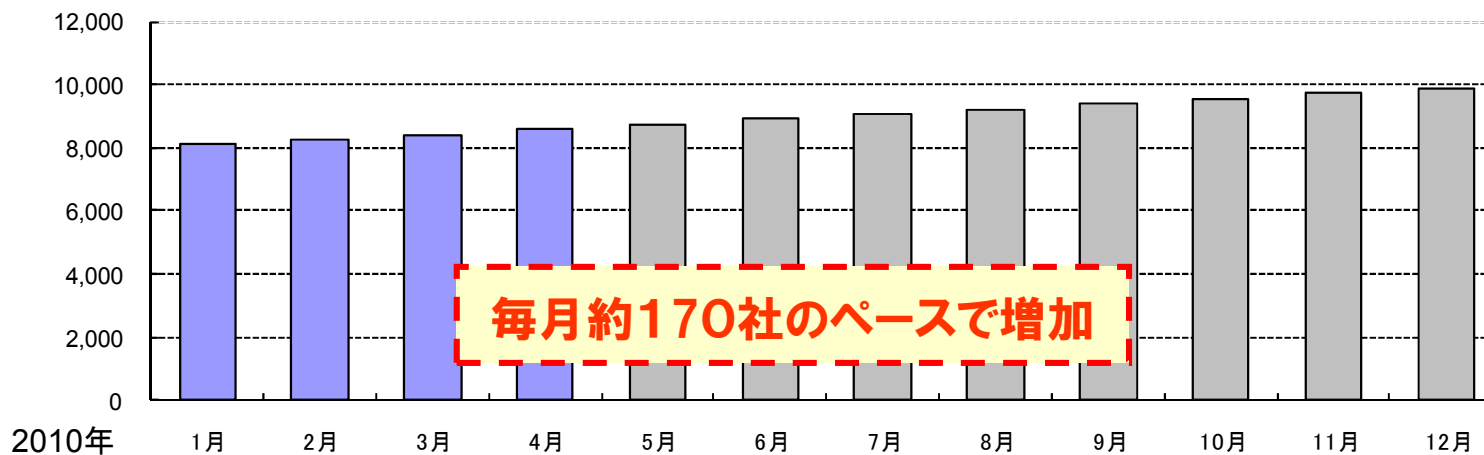

SOHO	2,782人
発注企業	189社

※平成22年1月1日～平成22年1月31日の1ヶ月間の実績値。

◆ サイトの利用状況

案件の掲載数	1,015件
案件への応募数	35,447件

※平成22年1月1日～平成22年1月31日の1ヶ月間の実績値。

◆ 1ヶ月あたりの訪問者数、アクセス数

訪問者数	108,885人
アクセス数	3,515,434件

◆ 世界ランキング

※サイトのアクセス数を第三者的に測定している「Alexa」においても、世界ランキングで随時5万位台をキープしており、SOHO関連サイトでは国内トップクラス。

最新の情報は、以下のページでご確認頂けます。
http://www.alexa.com/data/details/traffic_details?url=www.atsoho.com

◆ SOHO会員数の推移

◆ 発注企業会員数の推移

検索エンジンの順位