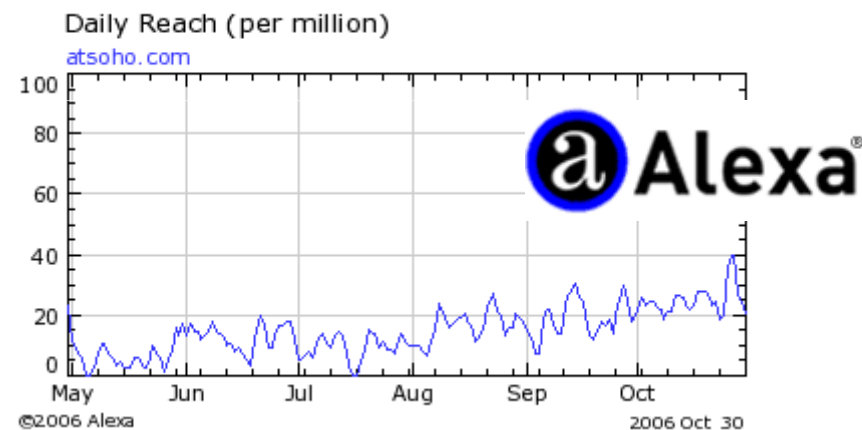

SOHO	2,782人
発注企業	189社

※平成22年1月1日～平成22年1月31日の1ヶ月間の実績値。

◆ サイトの利用状況

案件の掲載数	1,015件
案件への応募数	35,447件

※平成22年1月1日～平成22年1月31日の1ヶ月間の実績値。

◆ 1ヶ月あたりの訪問者数、アクセス数

訪問者数	108,885人
アクセス数	3,515,434件

◆ 世界ランキング

※サイトのアクセス数を第三者的に測定している「Alexa」においても、世界ランキングで随時5万位台をキープしており、SOHO関連サイトでは国内トップクラス。

最新の情報は、以下のページでご確認頂けます。
http://www.alexa.com/data/details/traffic_details?url=www.atsoho.com

◆ SOHO会員数の推移

◆ 発注企業会員数の推移

検索エンジンの順位