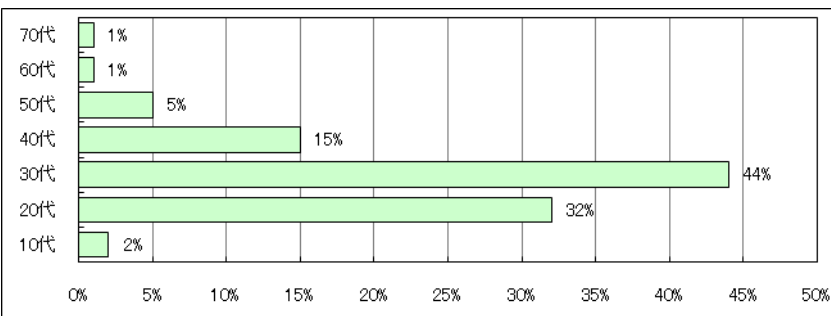

@SOHOは大手検索エンジンにおいて、SOHO関連の主要なキーワードで常に上位にランクインしています。

SOHO	1位	1位	1位
在宅	1位	1位	1位
フリーランス 求人	3位	1位	3位

※表内の順位は2010年3月1日時点のものです。

特定の年齢層、地域、業種に限らず、幅広いユーザーから利用されています。

◆ 男女別

◆ 業種別

◆ 年代別

◆ 地域別

広告メニューの一覧です。詳細な掲載料金は別紙「@SOHO広告掲載料金のご案内」をご参照ください。

純広告

月間**350**万ページビューを超える
@SOHOにバナー広告、テキスト広告、
メール広告を掲載します。

タイアップ型広告

@SOHO内に御社のサービスを紹介する
ページを作成（1ページ以上）し、御社サ
イトへ集客を行います。

アンケート調査

@SOHOの登録会員に対してアンケー
ト調査を行い、集計します。