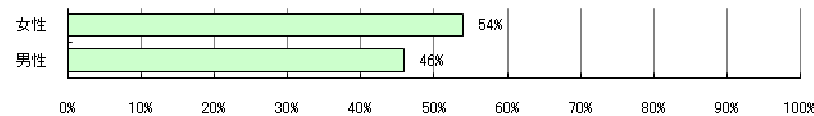

@SOHOは大手検索エンジンにおいて、SOHO関連の主要なキーワードで常に上位にランクインしています。

SOHO	1位	1位	1位
在宅	1位	1位	1位
フリーランス 求人	3位	1位	3位

※表内の順位は2010年3月1日時点のものです。

特定の年齢層、地域、業種に限らず、幅広いユーザーから利用されています。

◆ 男女別

◆ 業種別

◆ 年代別

◆ 地域別

広告メニューの一覧です。詳細な掲載料金は別紙「@SOHO広告掲載料金のご案内」をご参照ください。

純広告

月間**350**万ページビューを超える
@SOHOにバナー広告、テキスト広告、
メール広告を掲載します。

タイアップ型広告

@SOHO内に御社のサービスを紹介する
ページを作成（1ページ以上）し、御社サ
イトへ集客を行います。

アンケート調査

@SOHOの登録会員に対してアンケー
ト調査を行い、集計します。