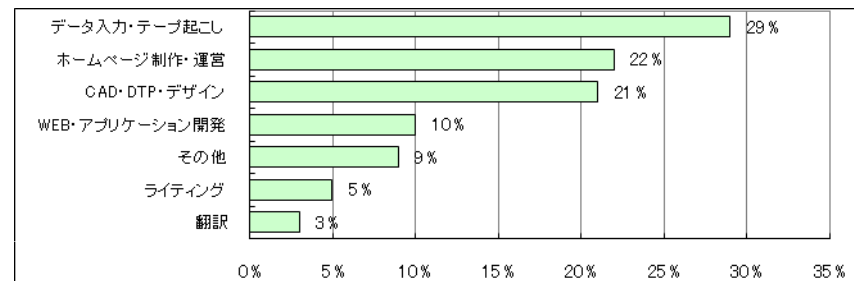

※サイトのアクセス数を第三者的に測定している「Alexa」においても、世界ランキングで随時5万位台をキープしており、SOHO関連サイトでは国内トップクラス。

最新の情報は、以下のページでご確認頂けます。
http://www.alexa.com/data/details/traffic_details?url=www.atsoho.com

◆ SOHO会員数の推移

◆ 発注企業会員数の推移

検索エンジンの順位

@SOHOは大手検索エンジンにおいて、SOHO関連の主要なキーワードで常に上位にランクインしています。

SOHO	1位	1位	1位
在宅	1位	1位	1位
フリーランス 求人	3位	1位	3位

※表内の順位は2010年3月1日時点のものです。

特定の年齢層、地域、業種に限らず、幅広いユーザーから利用されています。

◆ 男女別

◆ 業種別

◆ 年代別

◆ 地域別

広告メニューの一覧です。詳細な掲載料金は別紙「@SOHO広告掲載料金のご案内」をご参照ください。

純広告

月間**350**万ページビューを超える
@SOHOにバナー広告、テキスト広告、
メール広告を掲載します。

タイアップ型広告

@SOHO内に御社のサービスを紹介する
ページを作成（1ページ以上）し、御社サ
イトへ集客を行います。

アンケート調査

@SOHOの登録会員に対してアンケー
ト調査を行い、集計します。