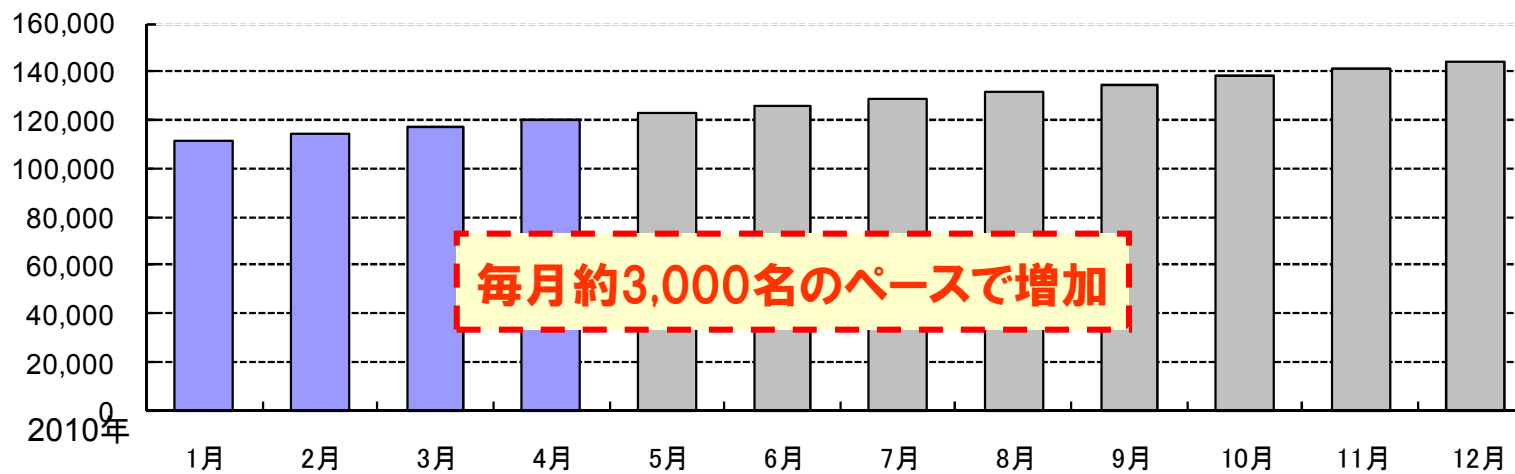

SOHO	2,782人
発注企業	189社

※平成22年1月1日～平成22年1月31日の1ヶ月間の実績値。

◆ サイトの利用状況

案件の掲載数	1,015件
案件への応募数	35,447件

※平成22年1月1日～平成22年1月31日の1ヶ月間の実績値。

◆ 1ヶ月あたりの訪問者数、アクセス数

訪問者数	108,885人
アクセス数	3,515,434件

◆ 世界ランキング

※サイトのアクセス数を第三者的に測定している「Alexa」においても、世界ランキングで随時5万位台をキープしており、SOHO関連サイトでは国内トップクラス。

最新の情報は、以下のページでご確認頂けます。
http://www.alexa.com/data/details/traffic_details?url=www.atsoho.com

◆ SOHO会員数の推移

◆ 発注企業会員数の推移

検索エンジンの順位